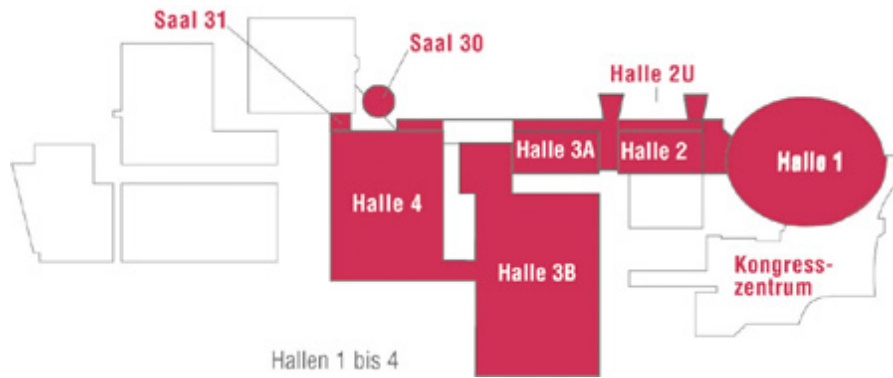

Halle 1

Größe in qm	Lichte Höhe	 Parlament	 Bankett	 U-Form	 Reihe	 Block
2.800	24,00 m	3.800	1.928		10.000	