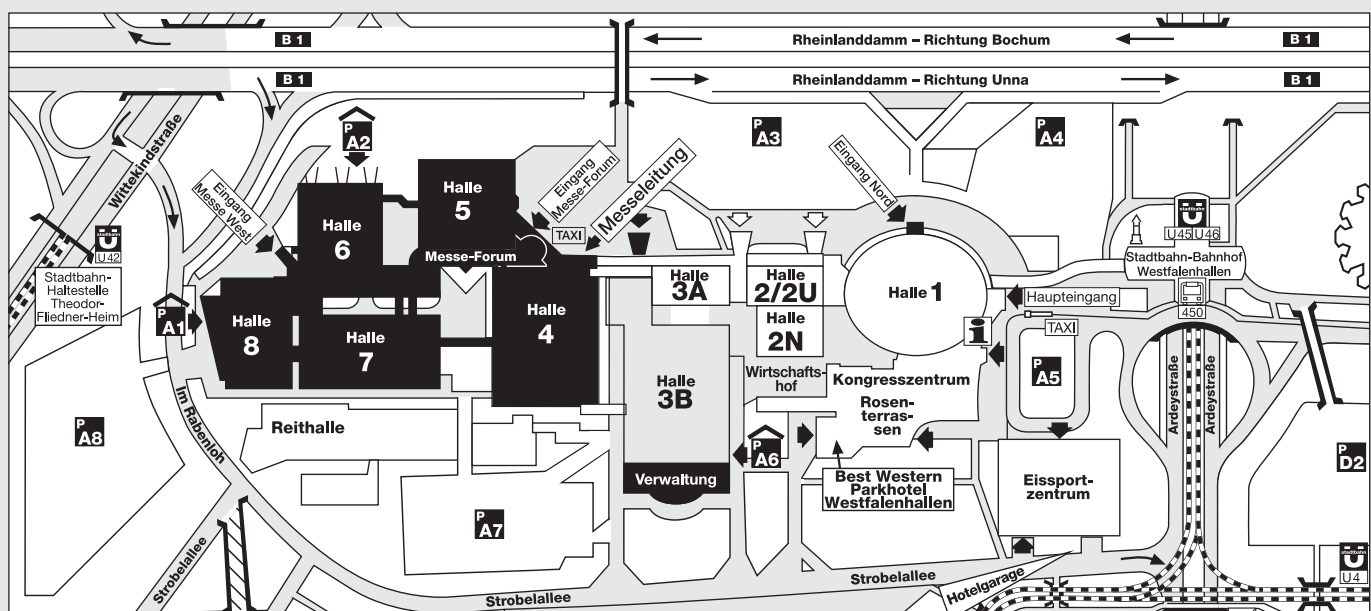

Stand erection starts/Construction time:

March 12, 2012, 7 a.m.

Wichtig: Das Standmaterial darf nur auf der eigenen Fläche abgelegt werden, das Leergut ist sofort zu entfernen und die Gänge sind von Leer- und Vollgut frei zu halten.

Important: Stand material may only be deposited on areas belonging to the stand, any empty containers etc. must be removed immediately and all aisles kept free of full and/or empty containers at all times.

Aufbauende:

13. März 2012, 16.00 Uhr (PKWs aus der Halle)

Stand erection ends:

March 13, 2012, 4 p.m. (vehicles out of the hall)

Abbaubeginn:

18. März 2012, ab 18.00 Uhr

Stand dismantling starts:

March 18, 2012, from 6 p.m.

Zufahrt Transportfahrzeuge zu den Hallen:

18. März 2012, ab 19.00 Uhr

Das Befahren der Hallen ist zulässig, sofern die logistische Situation dies erlaubt. Bei Großveranstaltungen, etwa im benachbarten Signal-Iduna-Park, kann sich die Möglichkeit der Zufahrt zu den Hallen verzögern.

Access for transport vehicles to the halls:

March 18, 2012, from 7 p.m.

It is permitted to drive vehicles into the halls if the logistically situation allows it. During large events, such as those held in the neighboring Signal-Iduna-Park, delays can occur on the access roads to our halls.

Abbauende:

19. März 2012, 18.00 Uhr

Stand dismantling ends:

March 19, 2012, 6 p.m.

Öffnungszeiten:

14. – 18. März 2012, 09.00 bis 18.00 Uhr

Opening hours:

November 14 – 18, 2012, 9 a.m. to 6 p.m.

CREATIVA 2012 Hallen/Halls 4–8