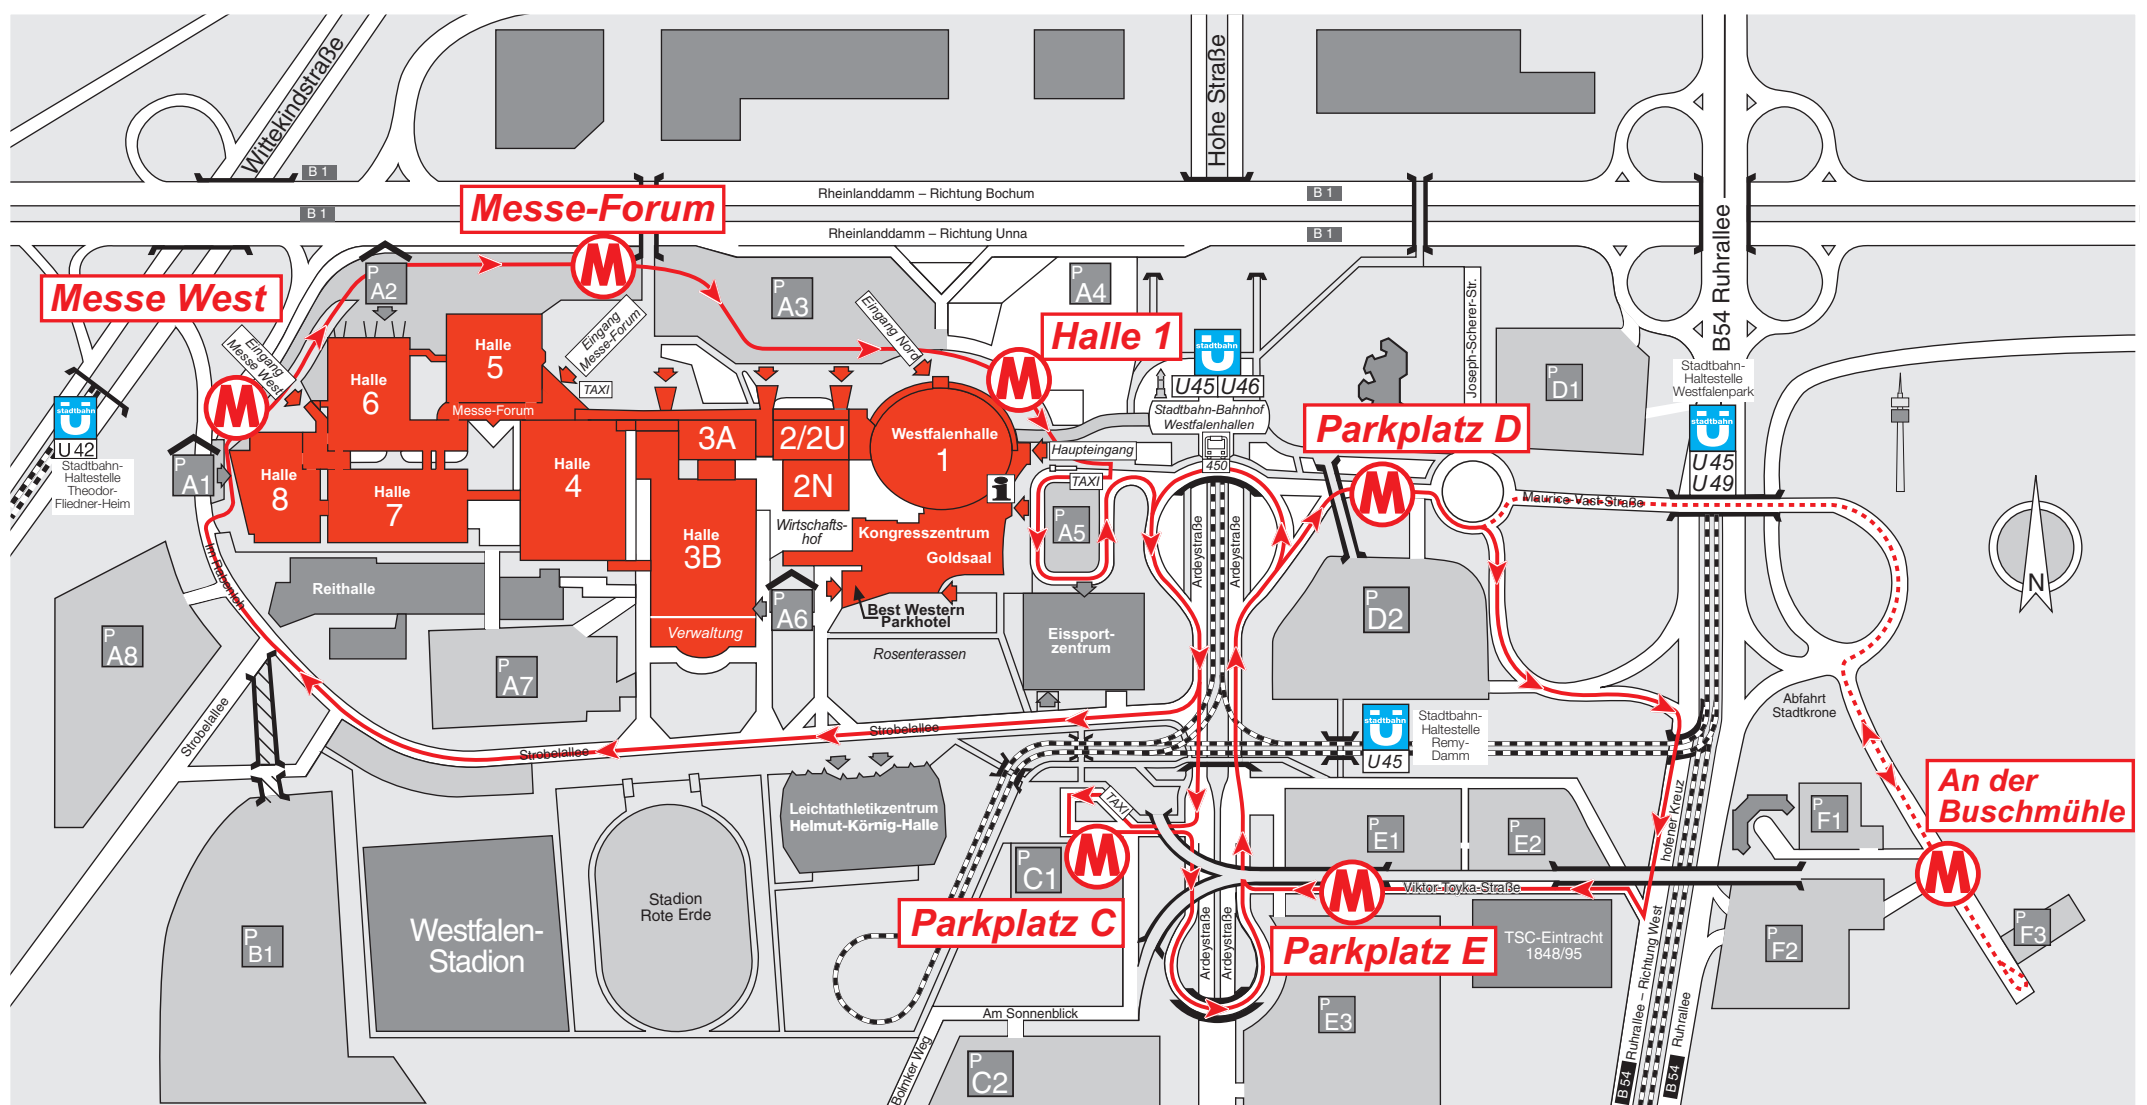

## Beförderung kostenlos!

zu den Messen:  
**INNOWA!, JAGD & HUND, CREATIVA,  
 INTERMODELLBAU,  
 Boulevard.Dortmunder Herbst,  
 Hund & Pferd, HUND & HEIMTIER**

Richtung:  
**Messehallen - Parkplätze - Messehallen**

Verkehrt **alle 10 Minuten** täglich während der Messe.  
 Erste Fahrt: 30 Minuten vor Messebeginn  
 Letzte Fahrt: 15 Minuten nach Messeende

**M** Haltestelle Messe-Express (Einsatz bei speziellen Messen/Ausstellungen)

..... Linienweg und Nutzung der Haltestelle bei Bedarf