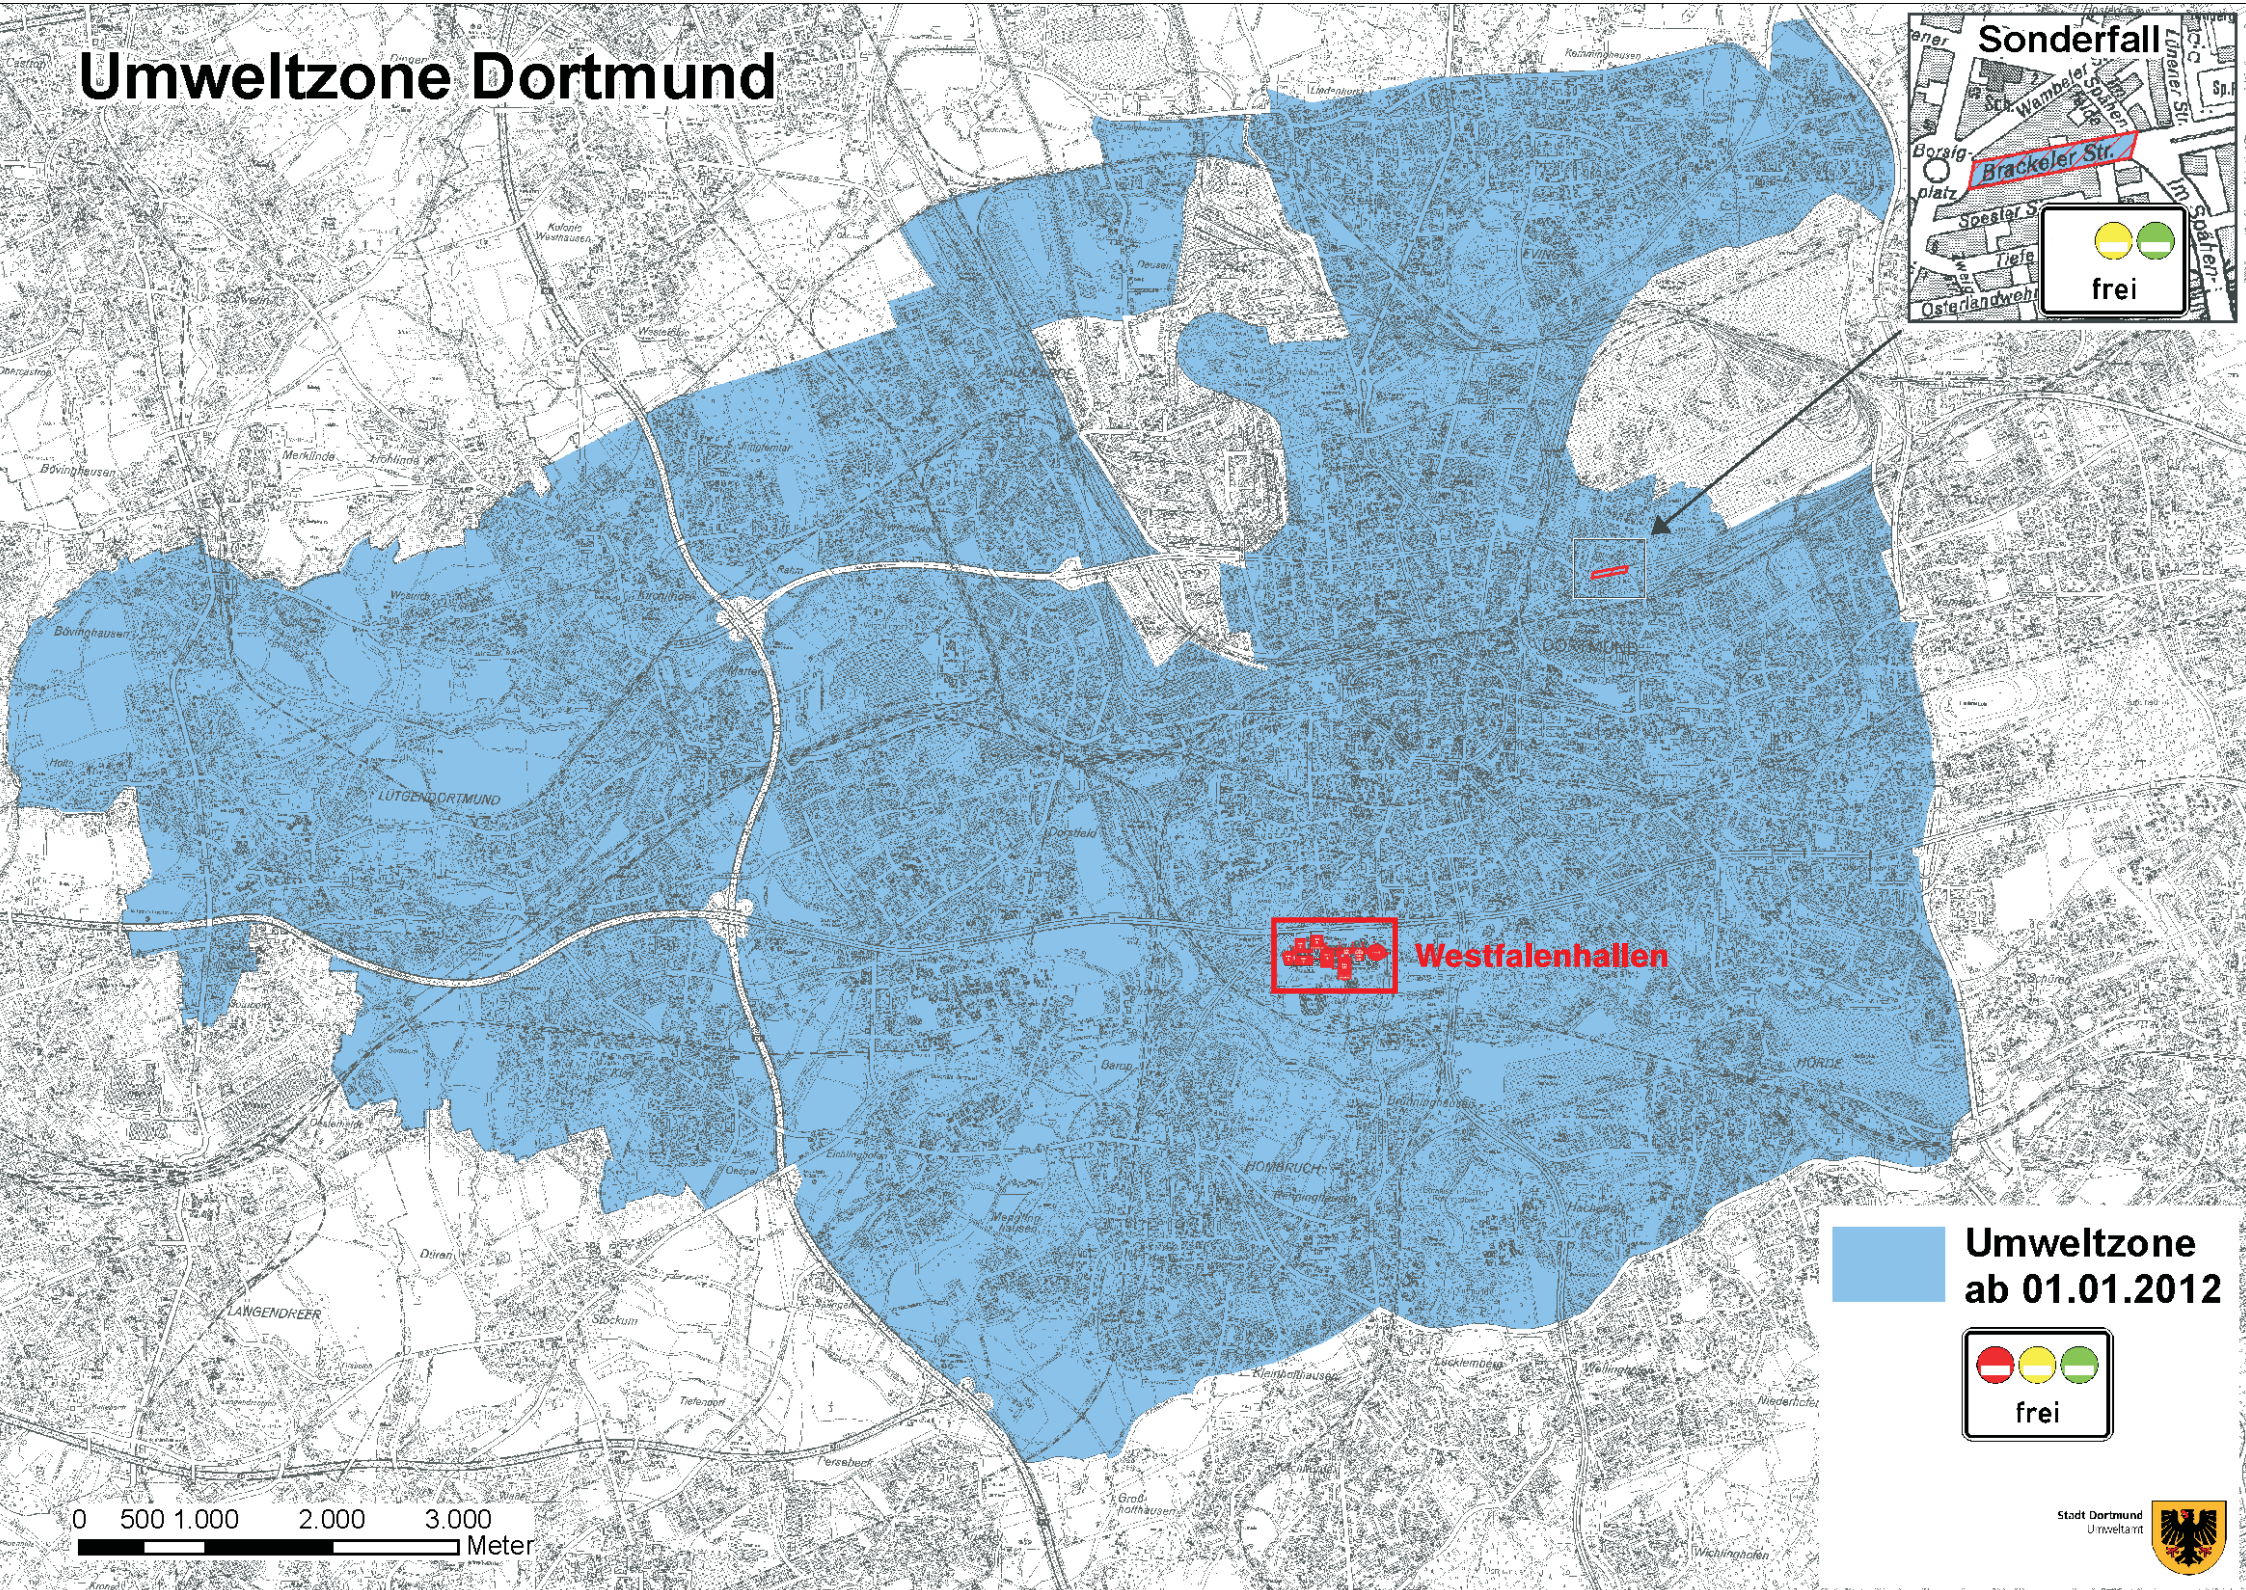

Umweltzone Dortmund

Sonderfall

Brackeler Str.

frei

Westfalenhallen

Umweltzone ab 01.01.2012

frei

0 500 1.000 2.000 3.000 Meter