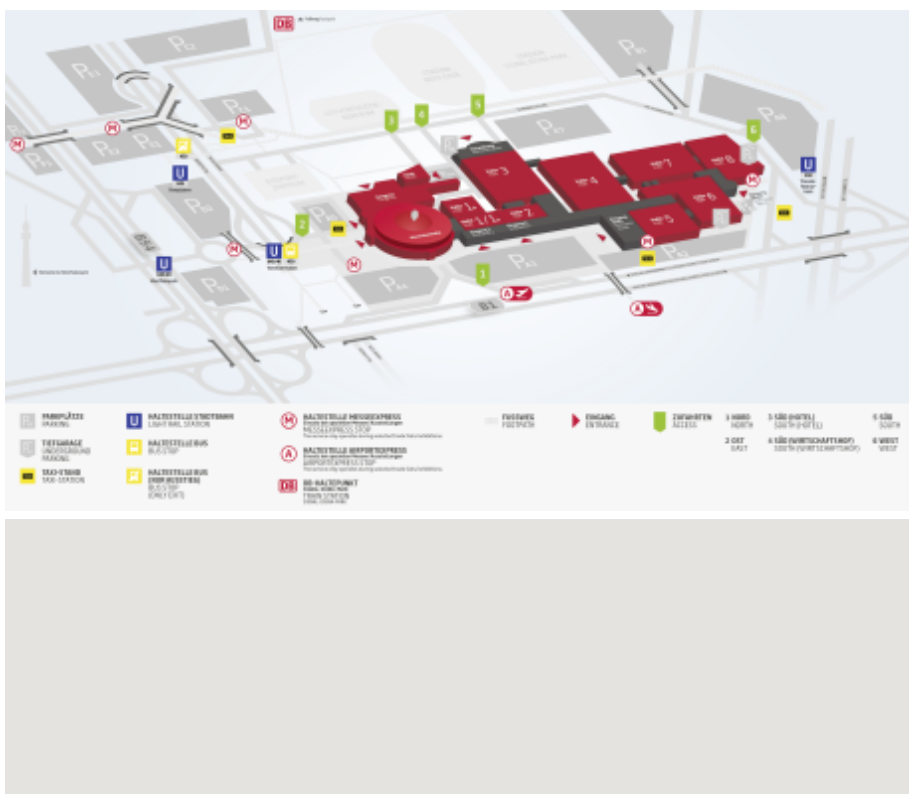

Specials Guests beim Tourneefinale in der Dortmunder Westfalenhalle

Das Tourneefinale wird am 23.12.2018 in der Dortmunder Westfalenhalle über die Bühne gehen. An diesem für die Familie so geschichtsträchtigen Ort nahm der Erfolg der Kelly Family seinen Anfang, hier feierten die Kellys 2017 ihr grandioses Comeback. Für Angelo zweifellos etwas ganz Besonderes an seinem 37. Geburtstag die Tournee mit seiner Familie in der Westfalenhalle zu beschließen. Damit nicht genug werden zum großen Finale auch Geschwister von Angelo und weitere Special Guests erwartet, die in den kommenden Monaten bekanntgegeben werden.

Gelände

Eintrittspreise

1. Preiskategorie - 57,40 EURO
2. Preiskategorie - 47,25 EURO
3. Preiskategorie - 42,75 EURO
4. Preiskategorie - 40,50 EURO

Ermäßigung für Kinder (3 - 14 Jahre) - Kinder brauchen ein eigenes Ticket!