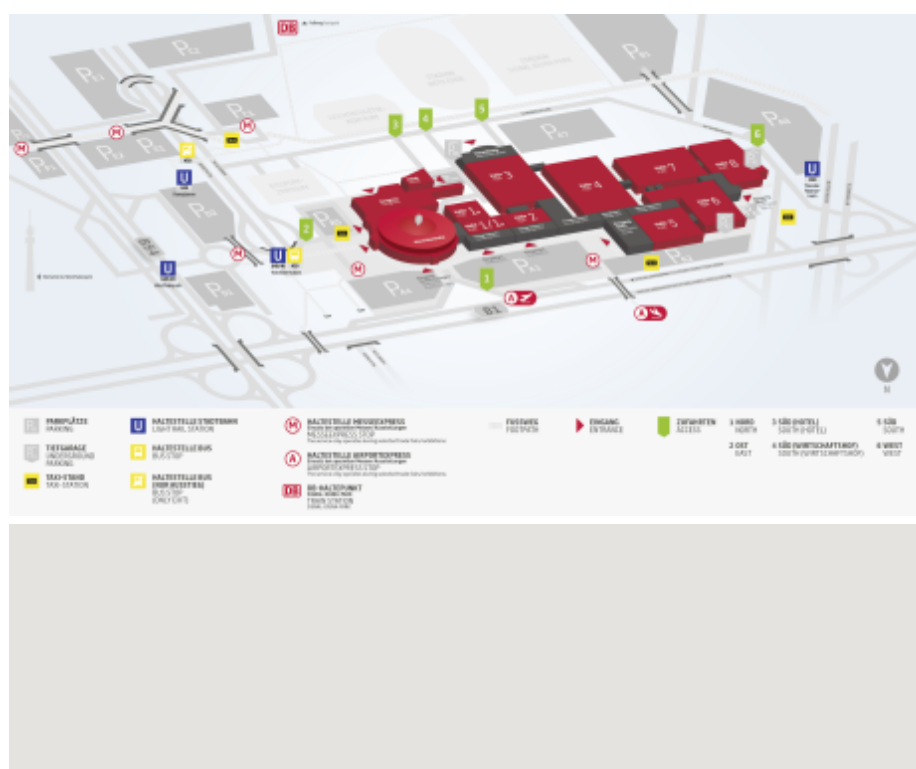

18. - 19.05.2022

EMPACK Dortmund 2022

Veranstaltungsort Halle 4
Veranstalter Easyfairs Deutschland GmbH

Informationen zur Messe

Weitere Informationen zur Messe sind unter www.empack-dortmund.de abrufbar.

Die EMPACK Dortmund findet parallel zur LOGISTICS & DISTRIBUTION Dortmund statt.

Öffnungszeiten

Mittwoch, 18. Mai 2022 von 09:00 Uhr bis 17:00 Uhr

Donnerstag, 19. Mai 2022 von 09:00 Uhr bis 16:00 Uhr

Veranstalter Easyfairs Deutschland GmbH Straße Balanstraße 73 / Haus 8

PLZ 81541

Ort München

Telefon +49 89 127165-0

Fax +49 89 127165-111

E-Mail deutschland@easyfairs.com

URL www.easyfairs.com

- [Zurück zur Übersicht](#)

Gelände