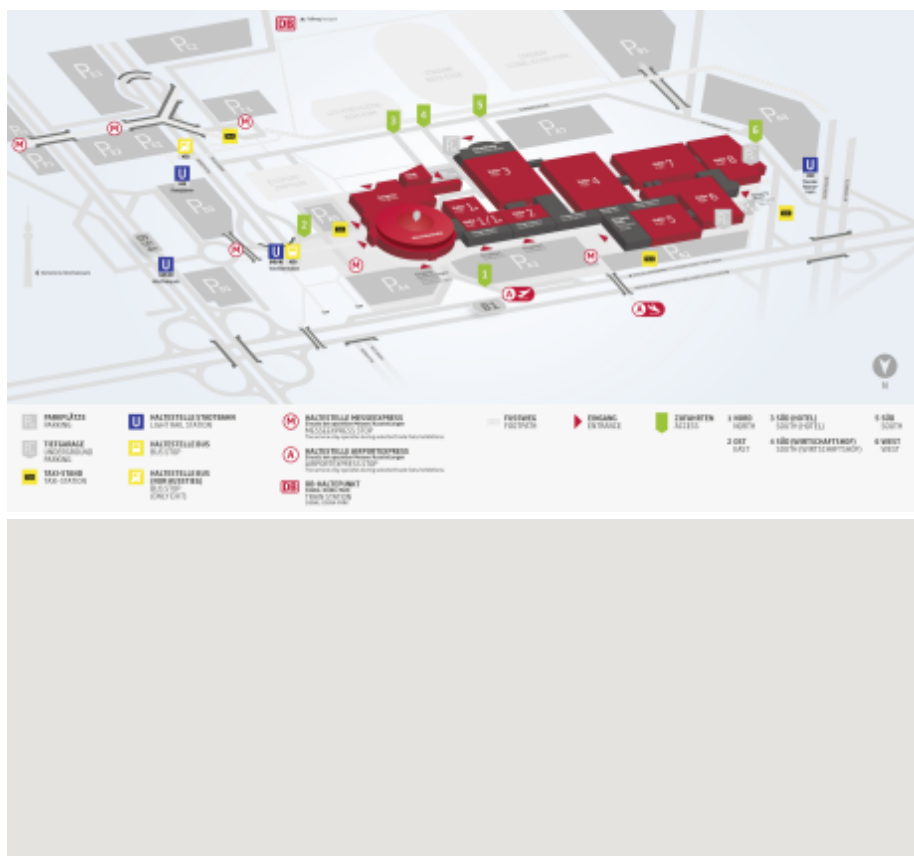

EXPERIENCE UND FOTO-SPEZIAL

Erlebt auf der Mainstage die DJs des Ruhrgebiets und aus aller Welt. Seid den Ku?nstlern hautnah und feiert, als ob es kein Morgen gibt. Auf dem Festivalgelände wird es diverse Fotomöglichkeiten und Installationen fu?r phantastische Erinnerungen geben, um euren Besuch auch für die Ewigkeit festzuhalten.

Bitte beachten: Aufgrund der diesjährigen Club-Edition können ausschließlich Teilnehmer ab 16 Jahren das Festival besuchen. Besucher zwischen 16 und 18 Jahren benötigen einen "Muttizettel". Es gelten die AGB des Veranstalters.

Sonderaktion: Ab sofort ist eine begrenzte Anzahl Tickets zum ermäßigten Sonderpreis in unserem Ticketshop erhältlich.

Ebenso ist ab sofort das Radio Special Ticket erhältlich - Das Radio Special Ticket ermöglicht zwei Personen mit einem Ticket den Zutritt für den HighLight Summer Club 2022. Dieses Ticket ermöglicht den Zutritt ausschließlich dann, wenn beide Personen zusammen mit dem Ticket am Einlass anwesend sind. Zwei einzelne Zutritte beim Einlass sind nicht möglich.

(Informationen nach Angaben des Veranstalters. Die Westfalenhallen Unternehmensgruppe GmbH übernimmt keine Verantwortung für die Richtigkeit der Angaben.)

VeranstalterHighLight Eventart UG

- Zurück zur Übersicht

Gelände