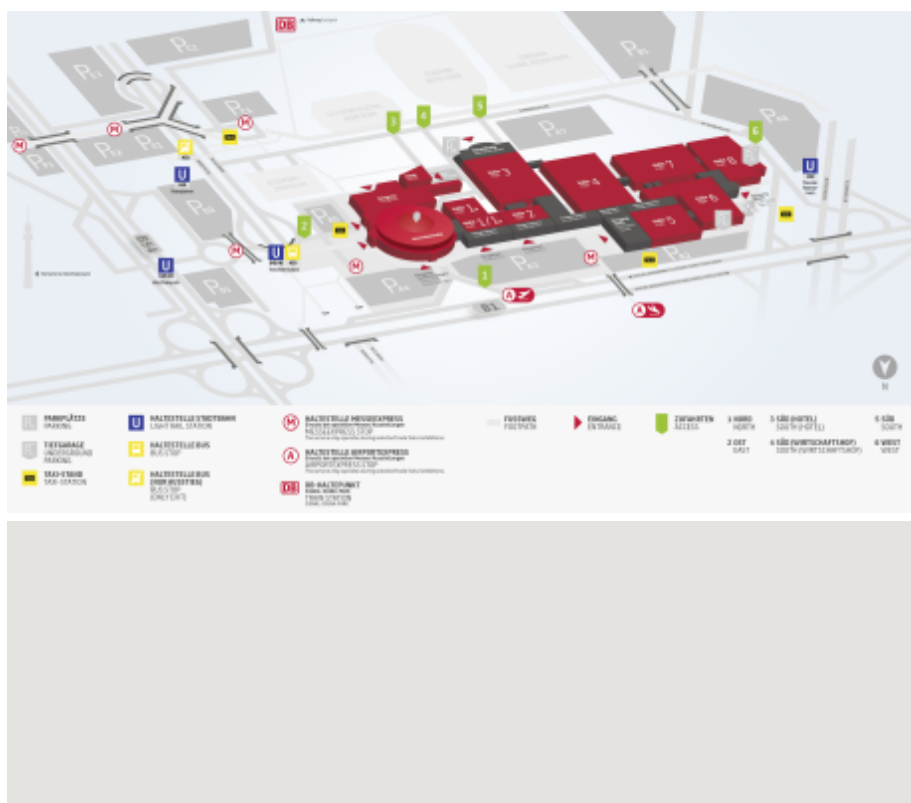

SUPERNOVA wird inszeniert von einigen der besten Creatives der Welt: Creative Director und Choreograf ist Eiskunstlauf-Olympiasieger Robin Cousins, der bereits Creative Director der Erfolgsshow ATLANTIS war, das Setdesign gestaltet STUFISH Entertainment Architects und die spektakuläre Kostümwelt kreiert Stefano Canulli. Der international renommierte Designer schöpft hierbei aus seiner jahrelangen Erfahrung im Kostümdesign für hochklassige Shows wie „Vivid“ und „The Wyld“ vom Friedrichstadtpalast, die Cirque du Soleil-Shows „Zumanity“, „Love“ und „Viva Elvis“ sowie der Zusammenarbeit mit legendären Modeschöpfern wie Mugler und Valentino. Er stellt sich bei HOLIDAY ON ICE nun erstmals der Herausforderung, Kreationen zu erschaffen, die den Besonderheiten einer Eisbühne standhalten müssen.

(Informationen nach Angaben des Veranstalters. Die Westfalahallen Unternehmensgruppe GmbH übernimmt keine Verantwortung für die Richtigkeit der Angaben.)

Veranstalter HOI Productions Germany GmbH

- Zurück zur Übersicht

Gelände