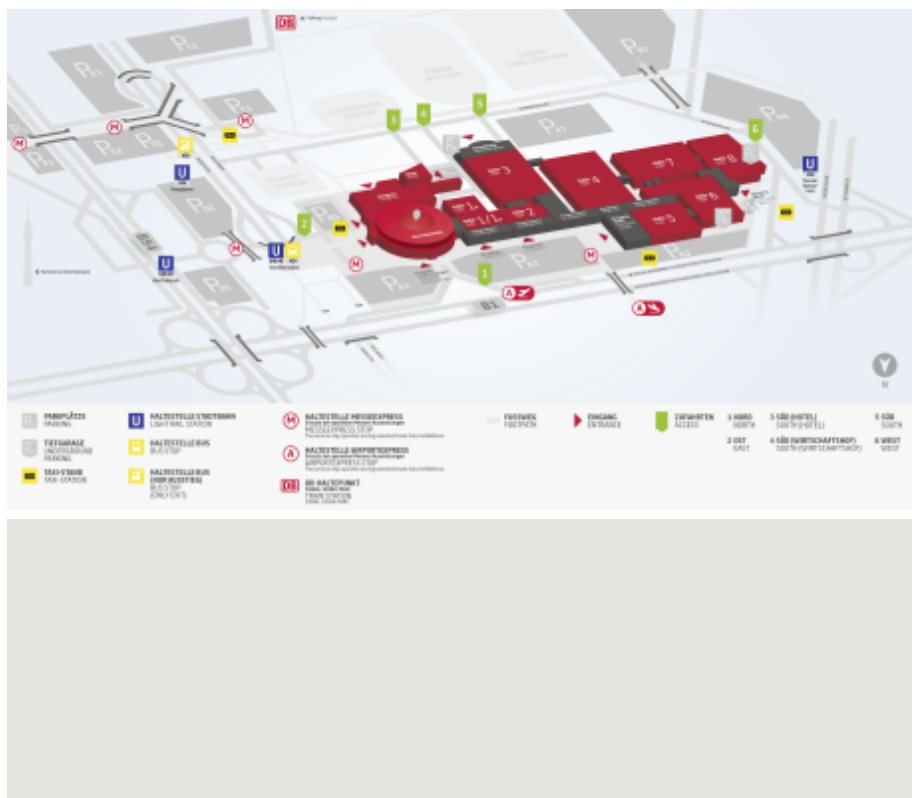

Freitag - 13.03.2020 - Einlass: ca. 07:00 Uhr (Ganztageskarte)
Beginn: ca. 07:30 Uhr - Ende ca. 23.00 Uhr

Samstag - 14.03.2020 - Einlass: ca. 07:00 Uhr (Tagesveranstaltung)
Beginn: ca. 07:30 Uhr - Ende ca. 17:00 Uhr

Samstag - 14.03.2020 - Einlass: ca. 17:30 Uhr (Abendveranstaltung)
Beginn: ca. 18:00 Uhr - Ende ca. 24.00 Uhr

Samstag - 14.03.2020 - Einlass: ca. 07:00 Uhr (Ganztageskarte)
Beginn: ca. 07:30 Uhr - Ende: ca. 24.00 Uhr

Sonntag - 15.03.2020 - Einlass: ca. 07:30 Uhr (Ganztagesveranstaltung)
Beginn: ca. 08:00 Uhr - Ende: ca. 17:30 Uhr

Evtl. Zeit- / Programmänderungen unter <http://www.reitturnier-dortmund.de/>

(Informationen nach Angaben des Veranstalters. Die Westfalenhallen Unternehmensgruppe GmbH übernimmt keine Verantwortung für die Richtigkeit der Angaben.)

Veranstalter ESCON-MARKETING GMBH

- Zurück zur Übersicht

Gelände