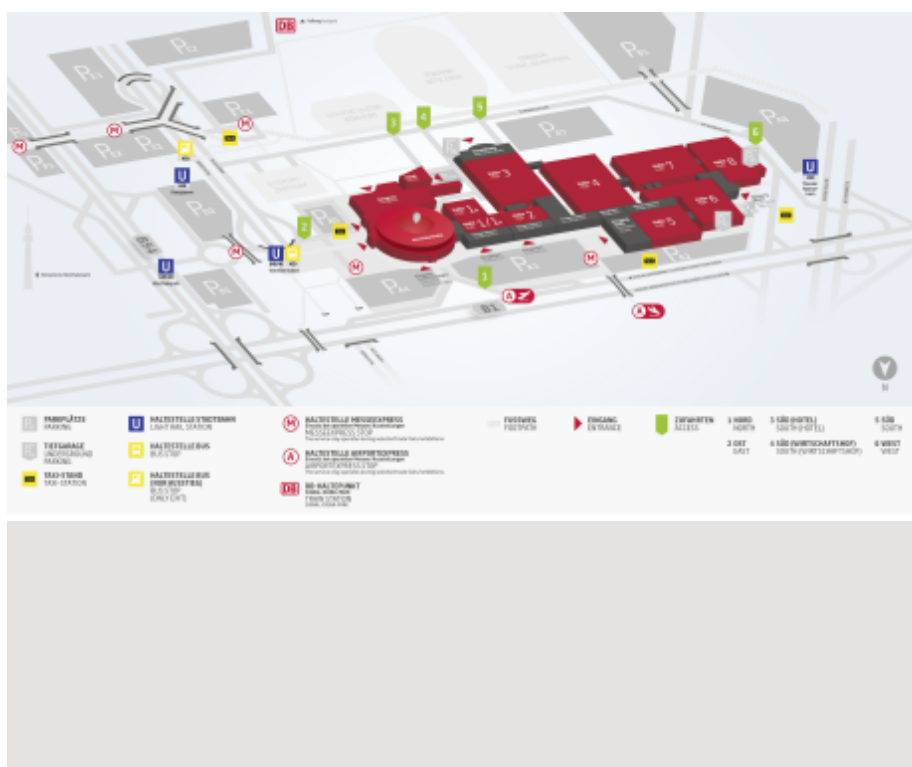

URL<https://www.semmel.de/>

- Zurück zur Übersicht

Gelände

Eintrittspreise

1. Preiskategorie - 86,90 EURO
 2. Preiskategorie - 76,90 EURO
 3. Preiskategorie - 66,90 EURO
 4. Preiskategorie - 56,90 EURO
 5. Preiskategorie - 46,90 EURO
 6. Preiskategorie - 81,90 EURO (Stehplatz)
 7. Preiskategorie - 81,90 EURO (Stehplatz)
-

Die Zufahrten erfolgen über die Einfahrten 1 (NORD) und 2 (OST). Bitte beachten Sie die Anweisungen des Parkplatzpersonals. Ein gewerblicher Verkauf ist untersagt. Die Tickets werden gescannt und sind anschließend nicht mehr nutzbar.