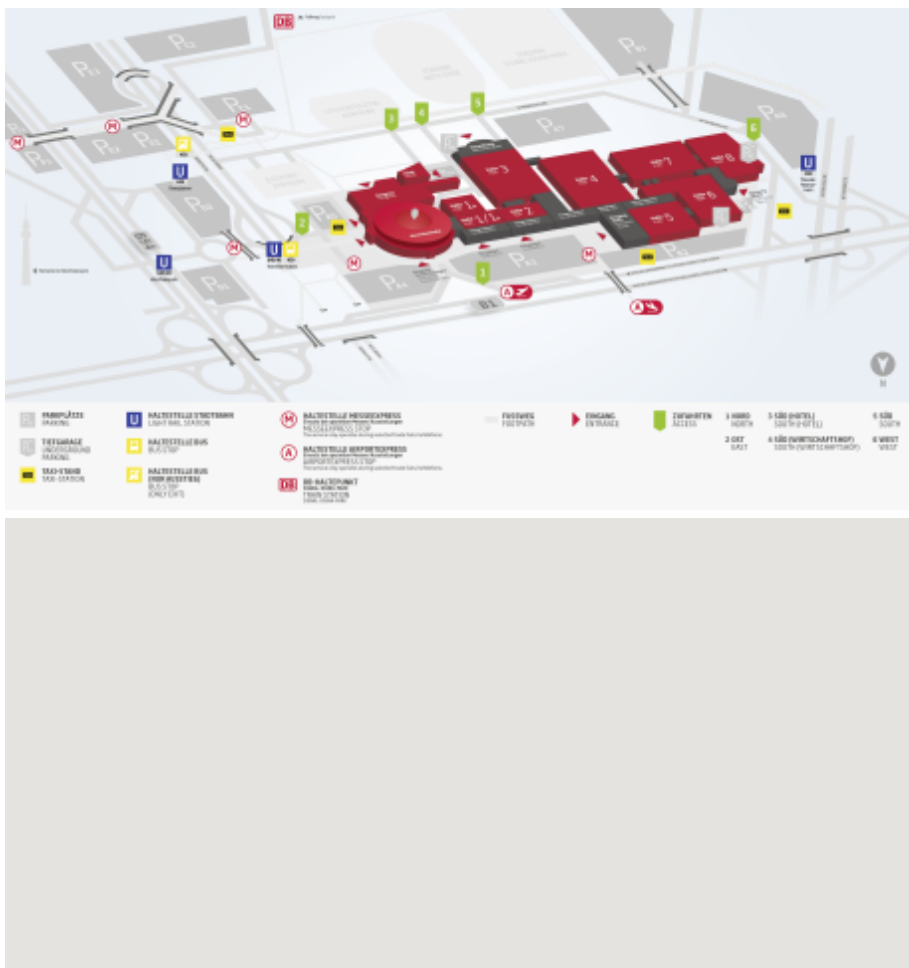

dem interessierten Endverbraucher, um nachhaltige Einkaufsentscheidungen treffen zu können.

Fairen Handel

Deutschlands Leitmesse für Fairen Handel schafft einen umfassenden Marktüberblick aus allen Lebensbereichen und bringt das verfügbare Angebot und die stetig steigende Nachfrage für fair produzierte und gehandelte Produkte zielgerichtet zusammen.

Gesellschaftliche Verantwortung

Die Themenmesse Gesellschaftliche Verantwortung greift aktuelle Themen und Herausforderungen im CSR-Umfeld auf und bietet Diskussionsorte und Lösungsansätze für Produkt- und Dienstleistungsinnovationen und drängende Entwicklungen in unserer Gesellschaft.

Weitere Informationen unter: <http://www.fair-friends.de/>

Veranstalter Messe Dortmund GmbH Straße Strobelallee 45
PLZ 44139 Ort Dortmund
Telefon +49 231 1204-521 Fax +49 231 1204-678
E-Mail messe[VIA]westfalenhallen.de URL www.messe-dortmund.de

- [Zurück zur Übersicht](#)

Gelände