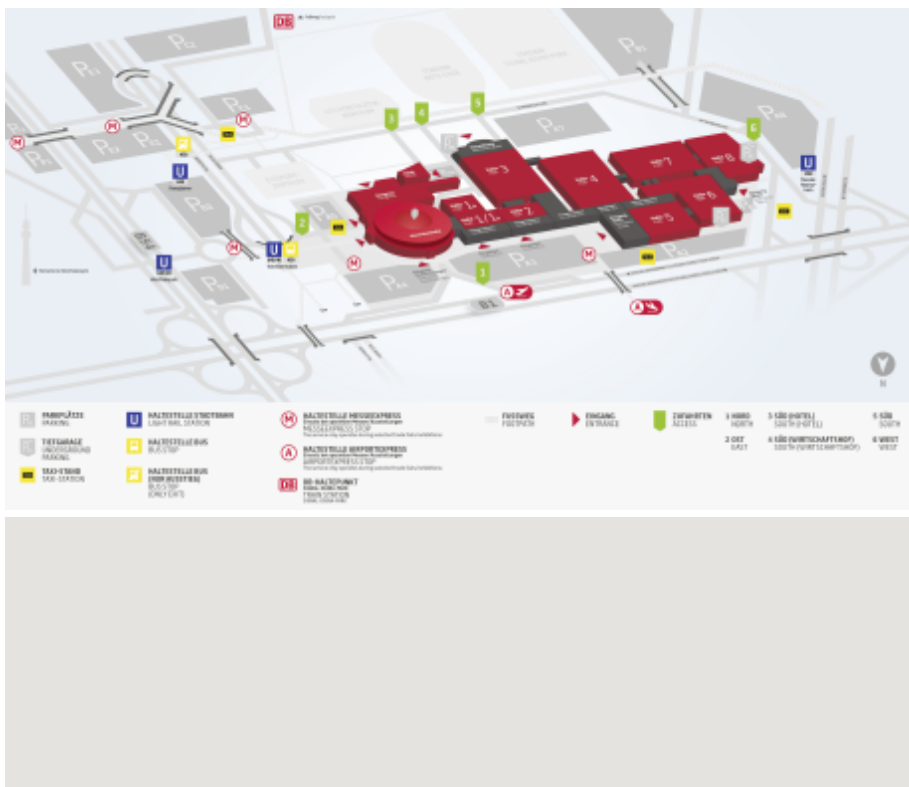

07. - 08.10.2020

Straßen und Verkehr 2020 - VERSCHOBEN AUF OKTOBER 2022

Veranstaltungsort Westfalenhalle, Halle 1, Halle 1U, Halle 2

Einlass 10:00

Beginn 9:00 Uhr

Ende 14:00 Uhr

Veranstalter Messe Dortmund GmbH

Besucher- und Ausstellerinformationen

Die Ausstellung wurde aufgrund von COVID-19 vom Veranstalter verschoben und wird nun vom 05. bis 07. Oktober 2022 durchgeführt.

Ausführliche Informationen zur Messe erhalten Sie unter www.fgsv-kongress.de.

Veranstalter Messe Dortmund GmbH Straße Strobelallee 45

PLZ 44139

Ort Dortmund

Telefon +49 231 1204-521

Fax +49 231 1204-678

E-Mail messe@via.westfalenhallen.de URL www.messe-dortmund.de

- [Zurück zur Übersicht](#)

Gelände