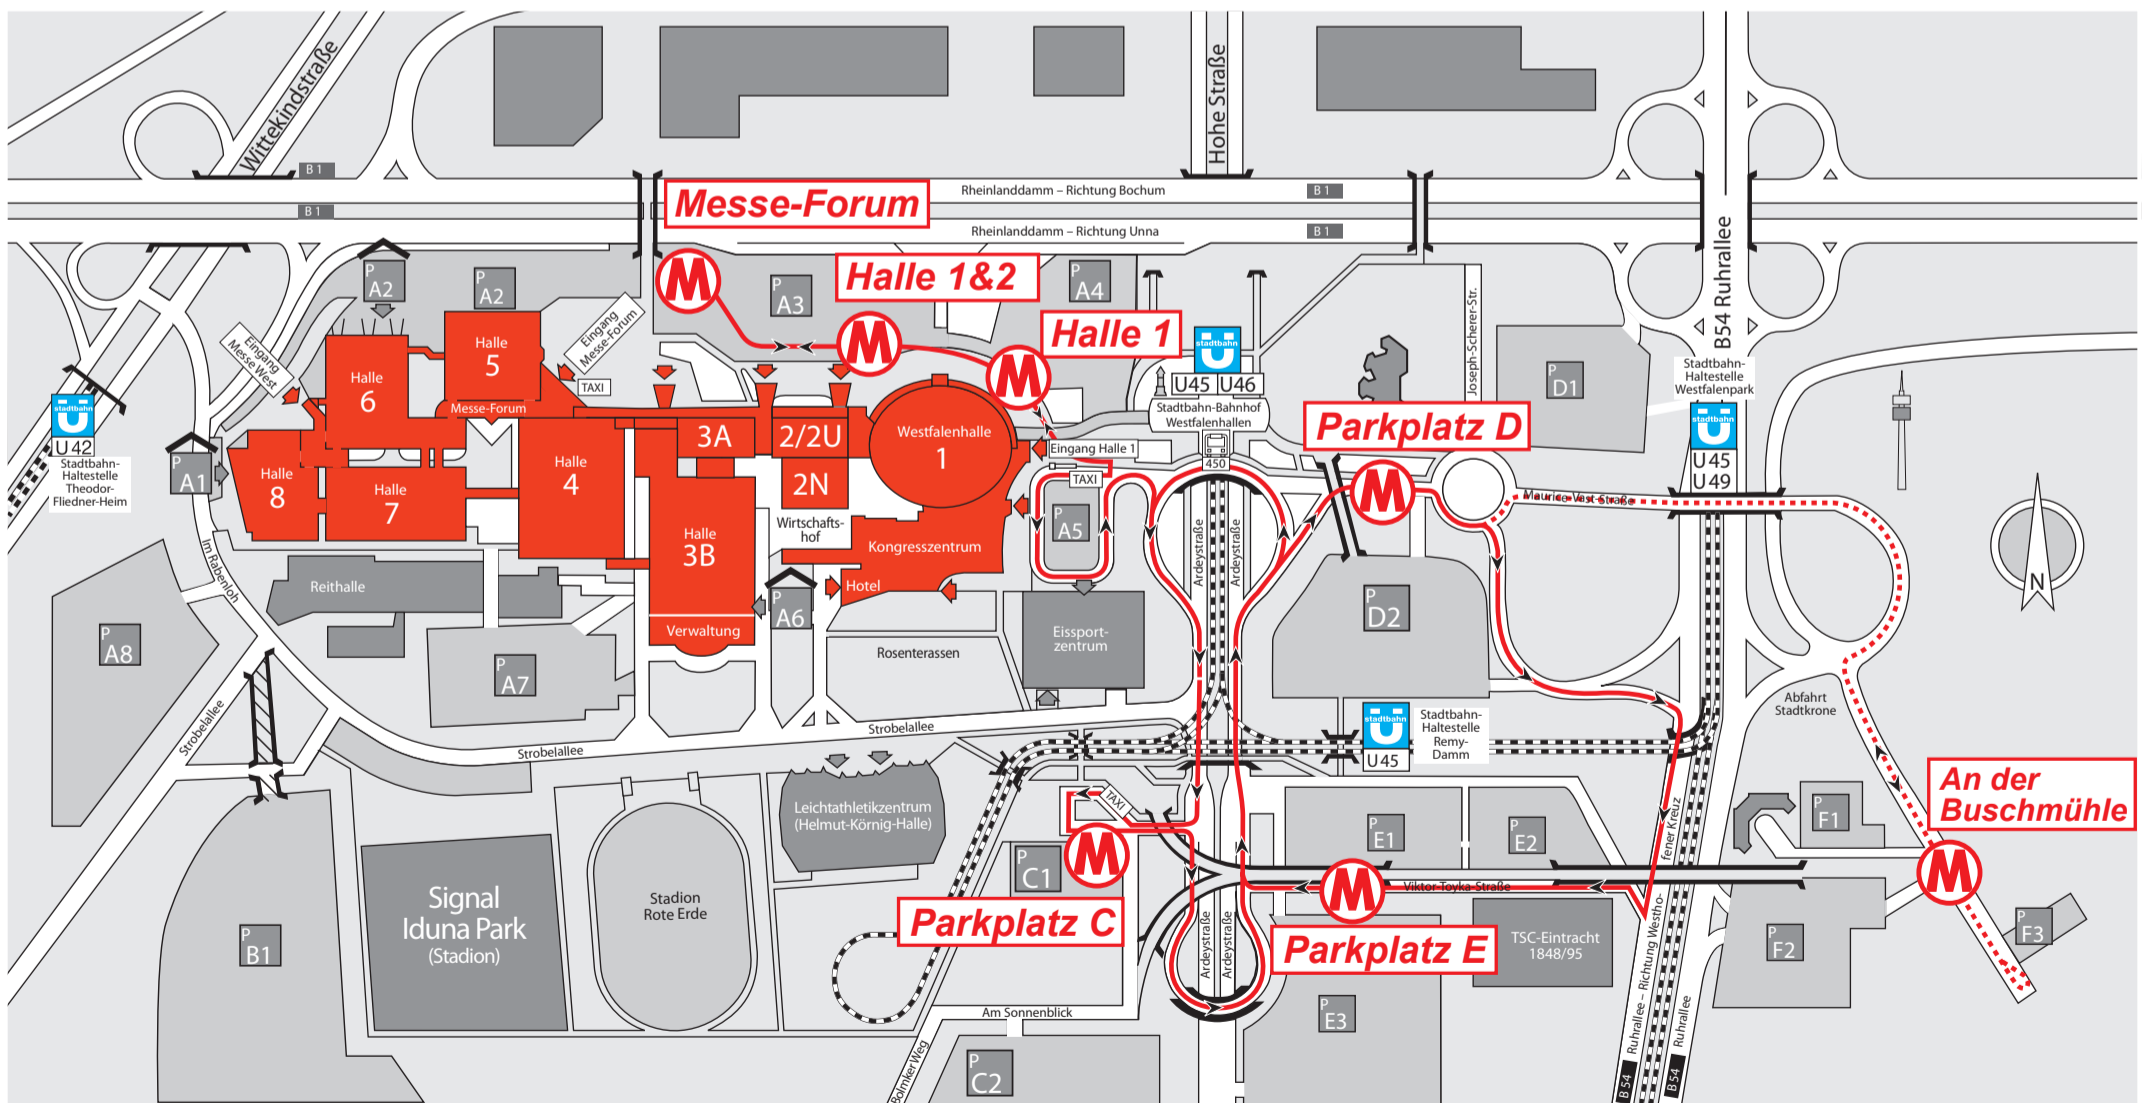

Der MesseExpress ist ein kostenloses Angebot der Messe Westfalenhallen Dortmund GmbH. Der Einsatz erfolgt zu bestimmten Messen.

Nähere Informationen unter www.messe-dortmund.de.

Richtung:

Messehallen - Parkplätze - Messehallen

Verkehrt alle **10 Minuten** täglich während der Messe.

Erste Fahrt: 30 Minuten vor Messebeginn

Letzte Fahrt: 15 Minuten nach Ende der Messe

M Haltestelle Messe-Express (Einsatz bei speziellen Messen/Ausstellungen)

..... Linienweg und Nutzung der Haltestelle bei Bedarf