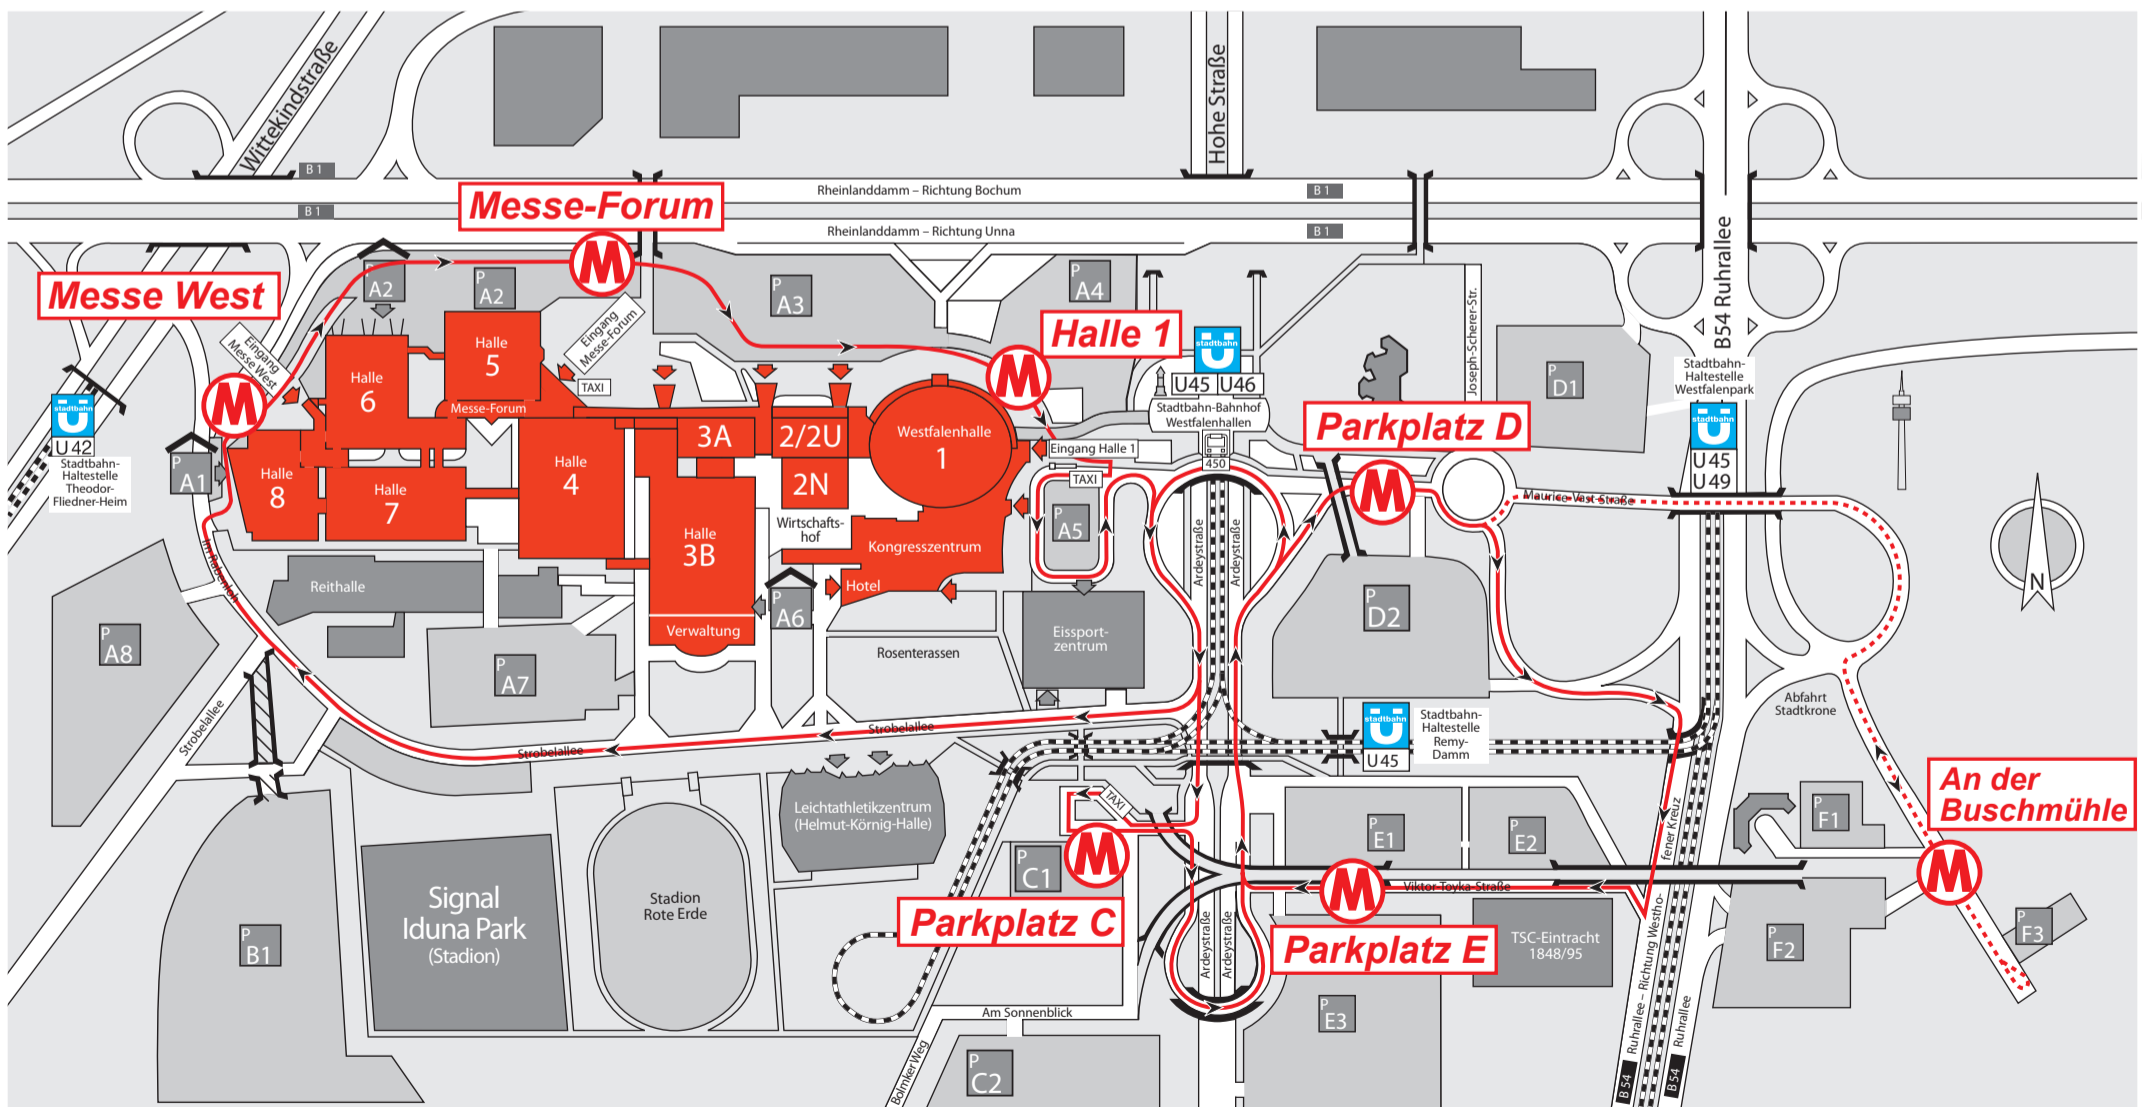

Der MesseExpress ist ein kostenloses Angebot der Messe Westfalenhallen Dortmund GmbH. Der Einsatz erfolgt zu bestimmten Messen.

Nähere Informationen unter www.messe-dortmund.de.

Richtung:

Messehallen - Parkplätze - Messehallen

Verkehrt alle **10 Minuten** täglich während der Messe.

Erste Fahrt: 30 Minuten vor Messebeginn

Letzte Fahrt: 15 Minuten nach Ende der Messe

M Haltestelle Messe-Express (Einsatz bei speziellen Messen/Ausstellungen)

..... Linienweg und Nutzung der Haltestelle bei Bedarf