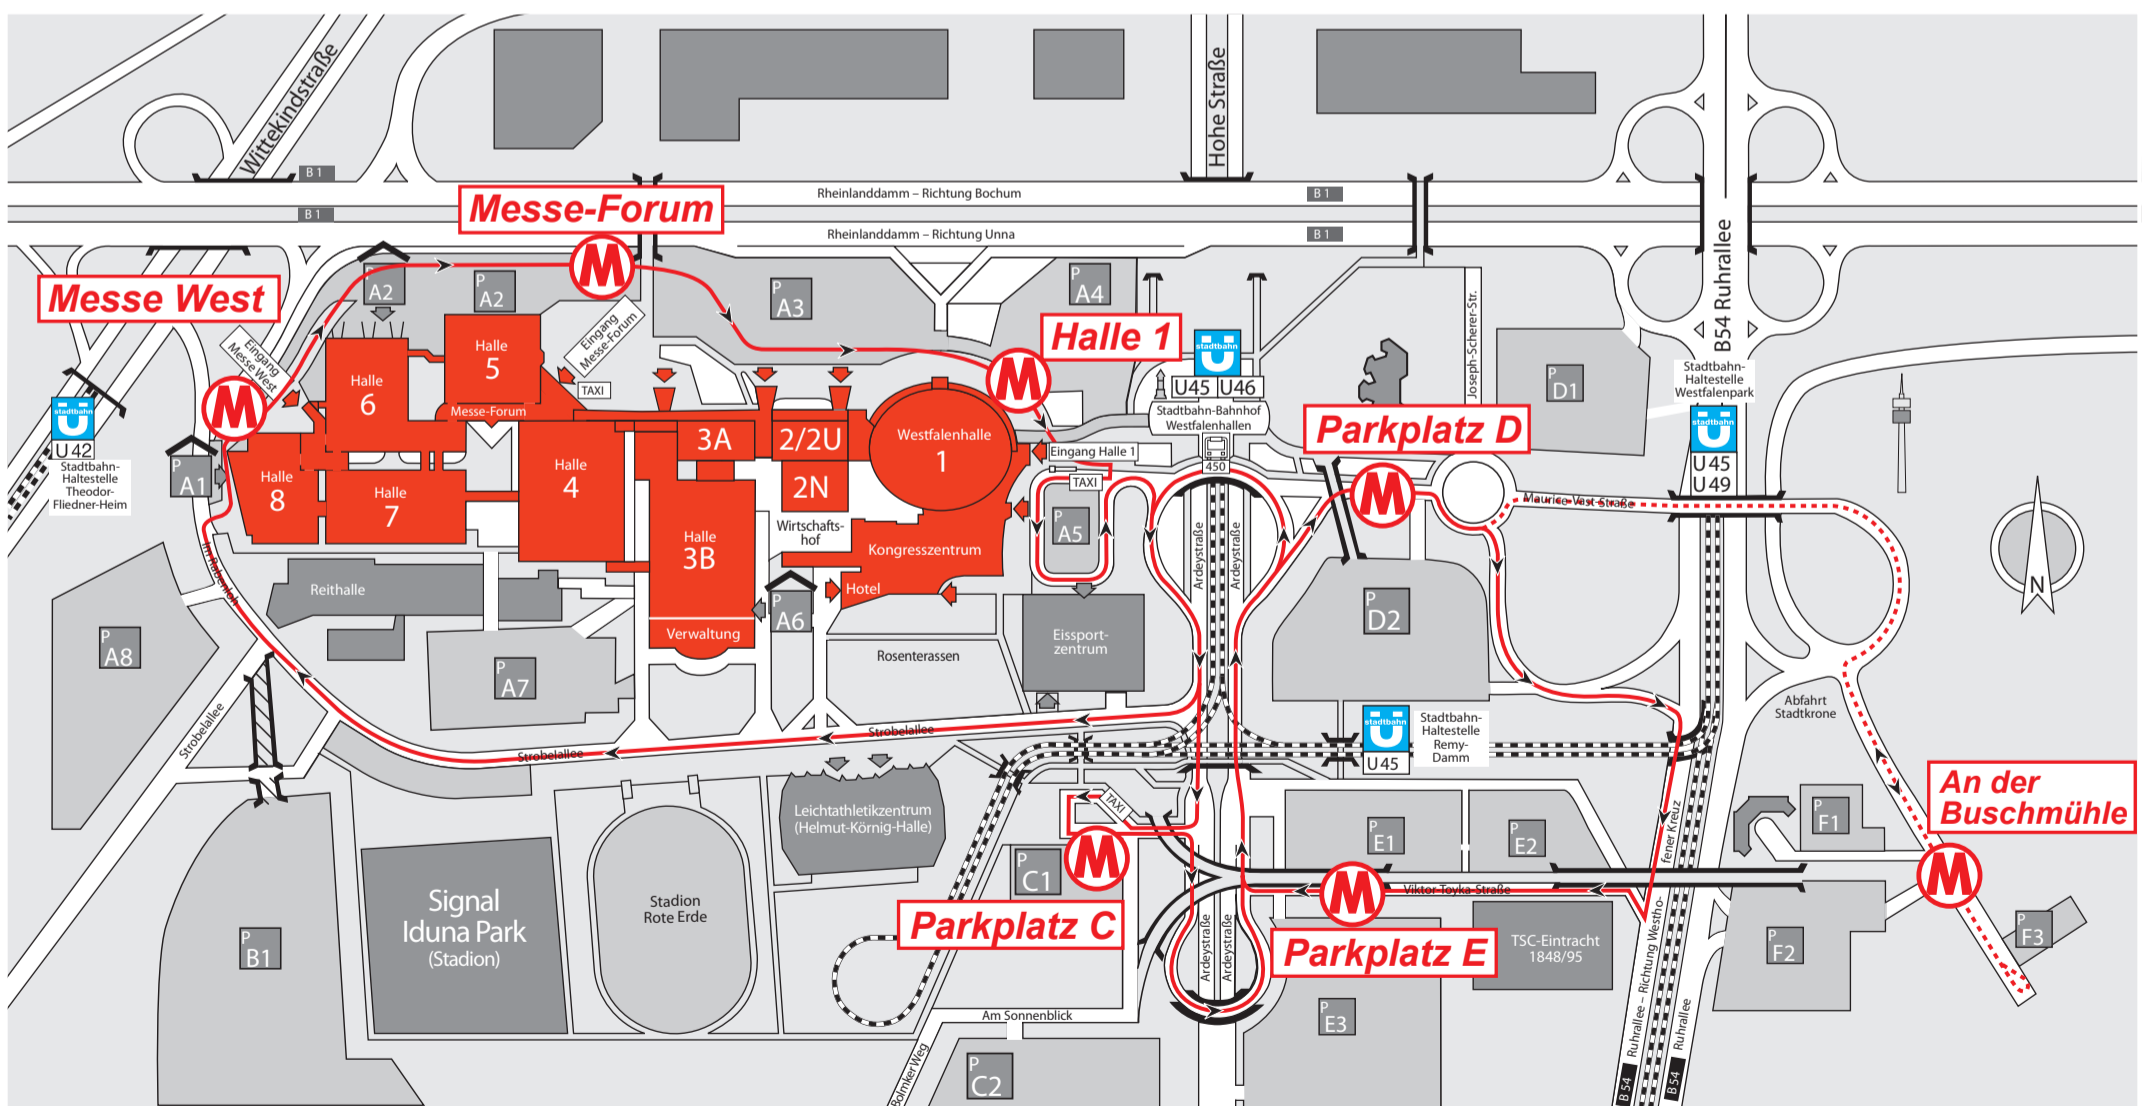

Der MesseExpress ist ein kostenloses Angebot der Messe Westfalenhallen Dortmund GmbH. Der Einsatz erfolgt zu bestimmten Messen.

Nähere Informationen unter www.messe-dortmund.de.

Richtung:

Messehallen - Parkplätze - Messehallen

Verkehrt alle **10 Minuten** täglich während der Messe.

Erste Fahrt: 30 Minuten vor Messebeginn

Letzte Fahrt: 15 Minuten nach Ende der Messe

M Haltestelle Messe-Express (Einsatz bei speziellen Messen/Ausstellungen)

..... Linienweg und Nutzung der Haltestelle bei Bedarf